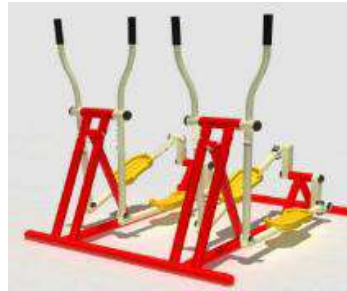

ESTILOS DE LA COSTA
Muebles de Interior & Exterior

Estilos de la Costa

Soluciones de exterior e interior
(809) 476-7999
Ave. Bolívar # 806, La Esperilla.
Santo Domingo, Rep. Dom.
RNC.:130-66257-6

GYMNACIO